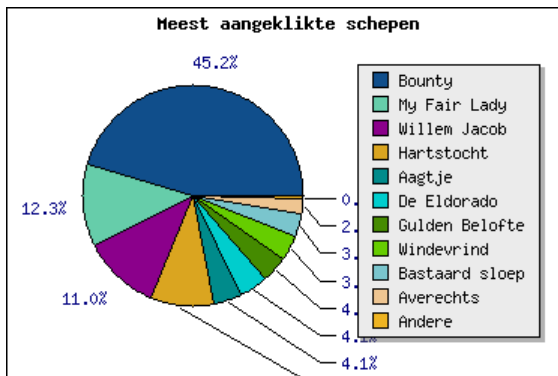

| | | | | |
|---------------------------|------|---------------------------------|------|--|
| Totaal aantal Views: | 1328 | <input type="text"/> | | |
| Totaal aantal Clicks: | 166 | Click-througrratio Leads/Clicks | 22 % | |
| Totaal aantal Leads: | 37 | Conversieratio Sales/Leads | 38 % | |
| Totaal aantal Sales: | 14 | Conversieratio Sales/Clicks | 8 % | |
| Totaal aantal Annulaties: | 0 | Conversieratio Sales/Annul. | 0 % | |

Statistieken per schip

Statistieken per maand