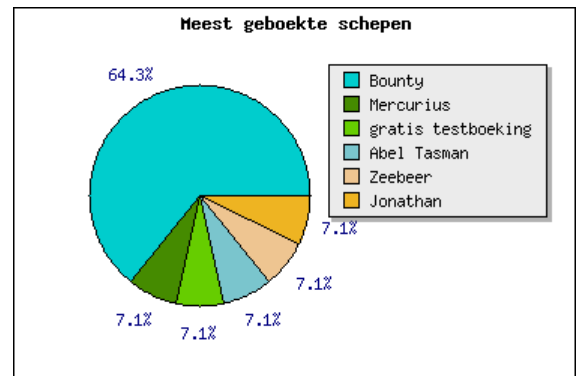

| | | | | |
|---------------------------|------|---------------------------------|------|--|
| Totaal aantal Views: | 1328 | <input type="text"/> | | |
| Totaal aantal Clicks: | 166 | Click-througrratio Leads/Clicks | 22 % | |
| Totaal aantal Leads: | 37 | Conversieratio Sales/Leads | 38 % | |
| Totaal aantal Sales: | 14 | Conversieratio Sales/Clicks | 8 % | |
| Totaal aantal Annulaties: | 0 | Conversieratio Sales/Annul. | 0 % | |

Statistieken per schip

Statistieken per maand